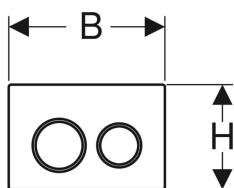

Geberit Betätigungsplatte Omega20, für 2-Mengen-Spülung

Beispielbild

Verwendungszwecke

- Zur Spülauslösung bei Geberit Omega UP-Spülkästen

Eigenschaften

- Betätigung von oben oder von vorne
- Drückerstangen schallgedämmt, werkzeuglose Schnelleinstellung

Technische Daten

Betätigungskraft | < 20 N

Lieferumfang

- Befestigungsrahmen
- 2 Distanzbolzen
- 2 Drückerstangen
- Befestigungsmaterial

Art-Nr.	Farbe / Oberfläche	Werkstoff	B	H	T	VEVE1	VEVE2
115.085.KH.1	Platte und Tasten: hochglanz-verchromt Designringe: mattverchromt	Kunststoff	21.2 cm	14.2 cm	1 cm	1 St.	10 St.
115.085.KJ.1	Platte und Tasten: weiß Designringe: hochglanz-verchromt	Kunststoff	21.2 cm	14.2 cm	1 cm	1 St.	10 St.
115.085.KK.1	Platte und Tasten: weiß Designringe: vergoldet	Kunststoff	21.2 cm	14.2 cm	1 cm	1 St.	10 St.
115.085.KL.1	Platte: weiß Designringe und Tasten: mattverchromt	Kunststoff	21.2 cm	14.2 cm	1 cm	1 St.	10 St.
115.085.KM.1	Platte und Tasten: schwarz Designringe: hochglanz-verchromt	Kunststoff	21.2 cm	14.2 cm	1 cm	1 St.	10 St.
115.085.KN.1	Platte und Tasten: mattverchromt Designringe: hochglanz-verchromt	Kunststoff	21.2 cm	14.2 cm	1 cm	1 St.	10 St.
115.085.JQ.1	Platte und Tasten: mattchrom-lackiert, easy-to-clean- beschichtet Designringe: hochglanz-verchromt	Kunststoff	21.2 cm	14.2 cm	1 cm	1 St.	10 St. Neu